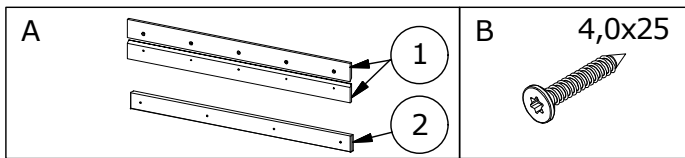

# 2828 - 2830 - 2831

OFFICE DESIGN BY

**DENCON**

1

2

**Advarsel:**

Anvend passende skruer, afhængig af vægtype.

**Warning:**

Use screws, suitable for your walltype.

3

Dette emne skal anvendes, såfremt Dencon skal holdes ansvarlig. Må kun anvendes på Overreoler (Som vist i prislisten)

This item should be used if Dencon is to be held responsible. Use only on tops (As shown in the price list)