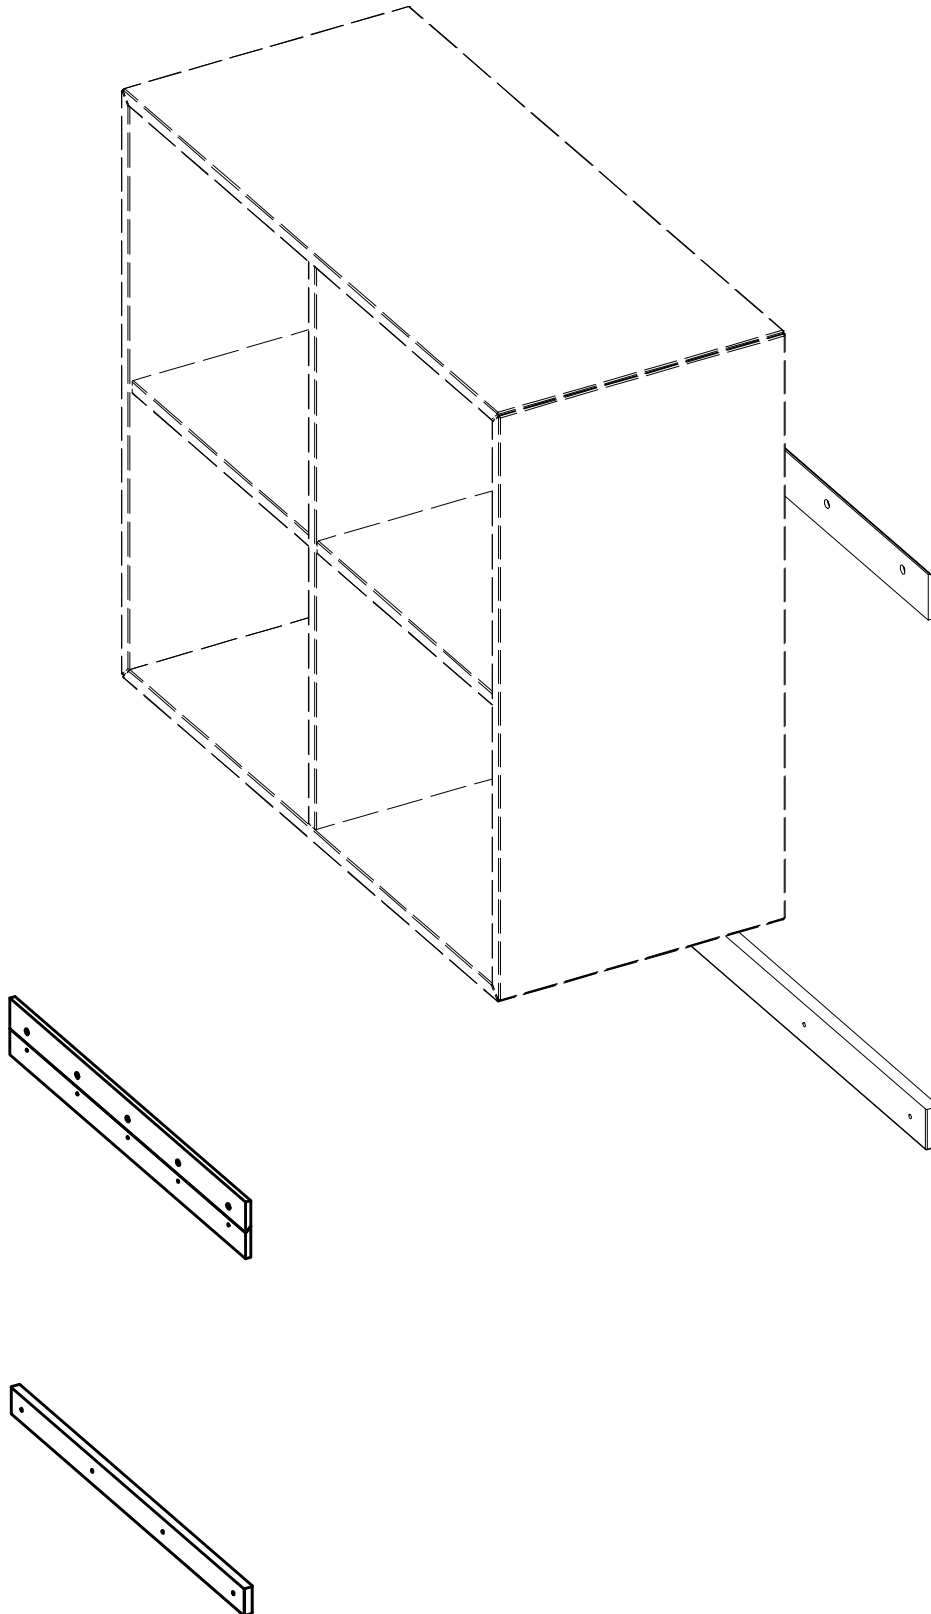

# 2828 - 2830 - 2831

OFFICE DESIGN BY

**DENCON**

1

2

**Advarsel:**

Anvend passende skruer, afhængig af vægtype.

**Warning:**

Use screws, suitable for your walltype.

3

Dette emne skal anvendes, såfremt Dencon skal holdes ansvarlig. Må kun anvendes på Overreoler (Som vist i prislisten)

This item should be used if Dencon is to be held responsible. Use only on tops (As shown in the price list)