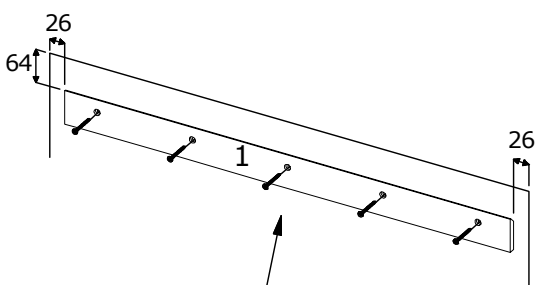

# 2828 - 2830 - 2831

OFFICE DESIGN BY

**DENCON**

1

2

**Advarsel:**

Anvend passende skruer, afhængig af vægtype.

**Warning:**

Use screws, suitable for your walltype.

3

Dette emne skal anvendes, såfremt Dencon skal holdes ansvarlig. Må kun anvendes på Overreoler (Som vist i prislisten)

This item should be used if Dencon is to be held responsible. Use only on tops (As shown in the price list)