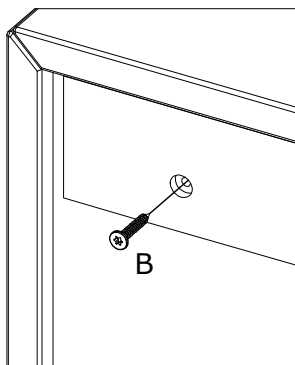

# 2828 - 2830 - 2831

OFFICE DESIGN BY

**DENCON**

1

2

**Advarsel:**

Anvend passende skruer, afhængig af vægtype.

**Warning:**

Use screws, suitable for your walltype.

3

Dette emne skal anvendes, såfremt Dencon skal holdes ansvarlig. Må kun anvendes på Overreoler (Som vist i prislisten)

This item should be used if Dencon is to be held responsible. Use only on tops (As shown in the price list)