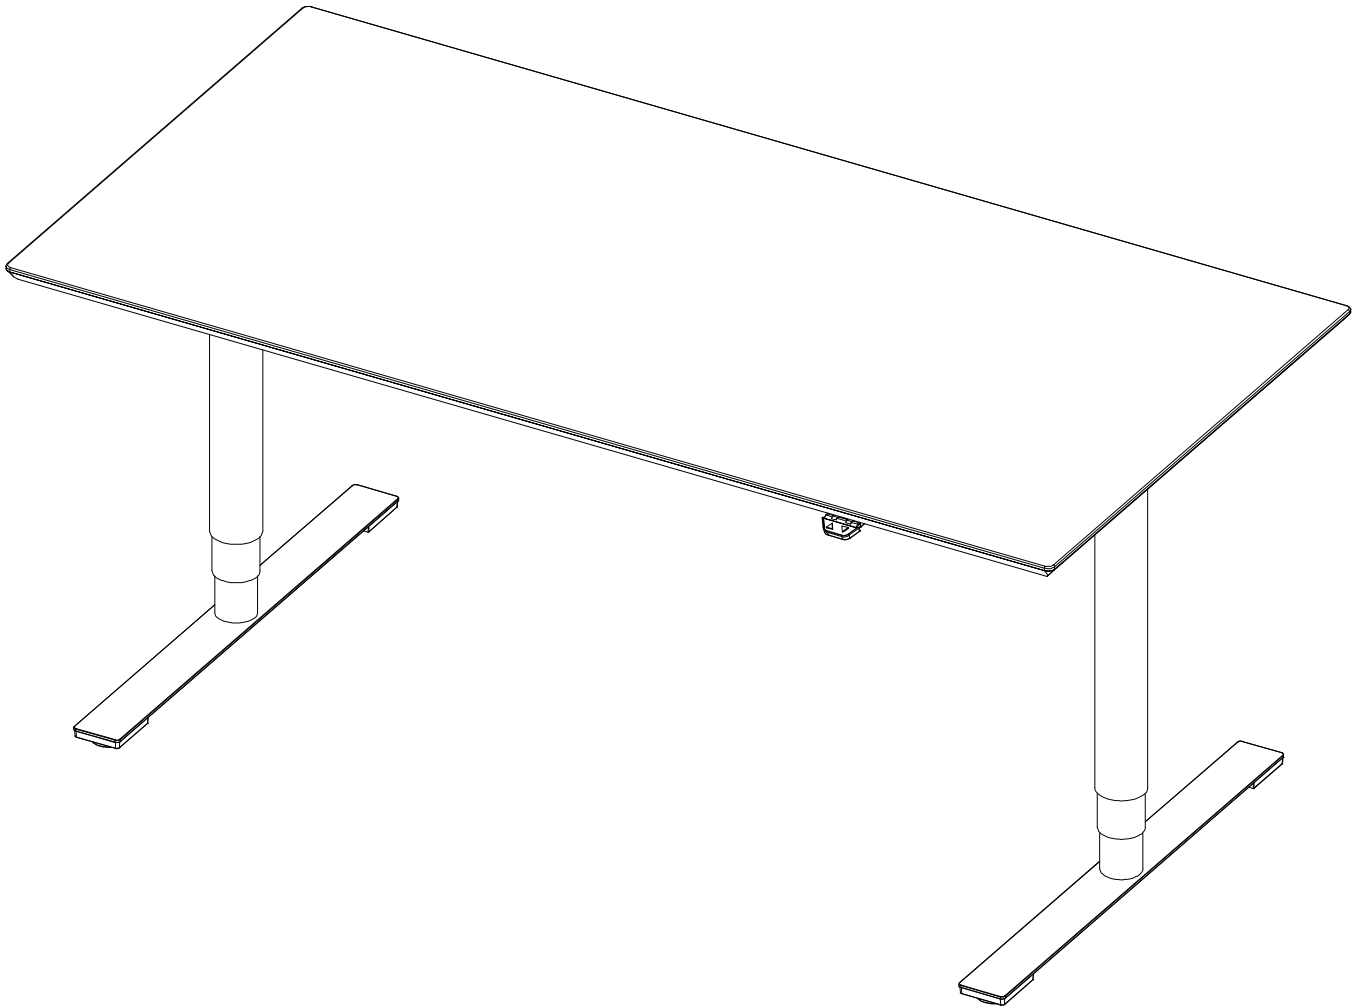

# Delta borde

OFFICE DESIGN BY

**DENCON**

<b>A</b>  4 stk.	<b>B</b>  4 stk.	<b>C</b> 3,5x25  2 stk.	<b>D</b> 5,0x16  2 stk.	<b>E</b>	<b>F</b>	<b>G</b>
---	---	--	--	----------	----------	----------